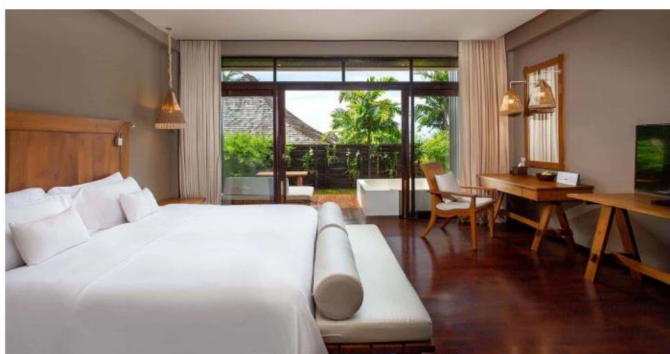

### Jacuzzi Deluxe

成人佔半房  
每位

**\$4,620+**

Room Size: 約538ft<sup>2</sup>

Bed Type: 大床房 | 續住每晚: HK\$1,200+ | 包早餐

### Ocean View Jacuzzi Deluxe

成人佔半房  
每位

**\$4,700+**

Room Size: 約538ft<sup>2</sup>

Bed Type: 大床房 | 續住每晚: HK\$1,250+ | 包早餐

## Pool Villa with Partial Ocean View

成人佔半房  
每位

**\$6,230+**

Room Size: 約1,506ft<sup>2</sup>

Bed Type: 大床房 | 續住每晚: HK\$2,270+ | 包早餐

## Scenic Ocean View Pool Villa

成人佔半房  
每位

**\$6,410+**

Room Size: 約1,614ft<sup>2</sup>

Bed Type: 大床房 | 續住每晚: HK\$2,390+ | 包早餐

※套票以淡季價格計算，於旺季、假期前夕或大型節日期間出發，需另付附加費。詳情向本社職員查詢作準

**即享禮遇：**  
**來回蘇梅機場接送、雙人泰式晚餐一次**  
**12歲或以下小童與家人同床可免費入住及享用早餐**