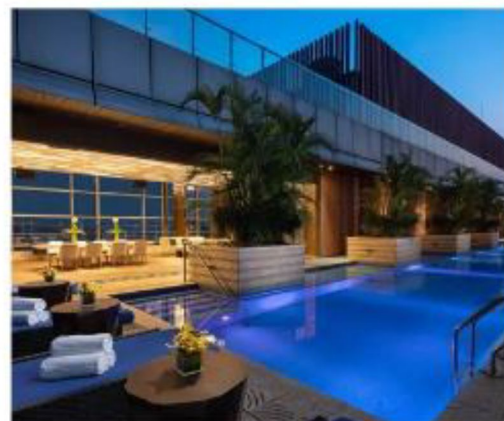

Hard Rock Hotel Shenzhen 深圳硬石酒店 住宿套餐

酒店坐落於著名的觀瀾湖國際休閒旅遊度假區，地理位置優越，

離各式休閒、養生和娛樂場所僅一步之遙；

步行5分鐘到觀瀾湖新城 (MH Mall)

深圳地鐵 4 號線到觀蘭湖站
D 出口便是酒店

雙人主題下午茶輕享套餐

- 【住】豪華房1間/晚 (大床/雙床)
- 【食】含中西式自助早餐 (最多2大1小)
小童定義：身高1.2米以下
- 【食】雙人當季主題下午茶一份
使用地點：一樓硬石餐廳，15:00-18:00
- 【樂】可享用Body Rock健身房，
Roxity俱樂部，26F 網紅天臺戶外泳池 (限開放期間適用)

有效入住日期: 至 30/06/2024

套票價:(HKD)

星期日至四: **\$1299/房**

星期五: **\$1419/房**

星期六: **\$1529/房**

節假日*: **\$1759/房**

*10/2-15/2, 29/3-31/3, 4/4/-6/4,
1/5-3/5, 15/5, 8/6-9/6, 29/6-30/6

- 【住】豪華房1間1晚 (大床/雙床)
- 【食】含中西式自助早餐 (最多2大1小)
- 【食】Sessions全日餐廳主題自助晚餐
(最多2大1小) 只限週三至周日及法定節假日
- 【樂】開放期間可享用健身房, Roxity
俱樂部, 網紅天臺戶外泳池
- 【樂】俱樂部小小廚師兒童烘培1位
(入住時在酒店前臺進行預約)