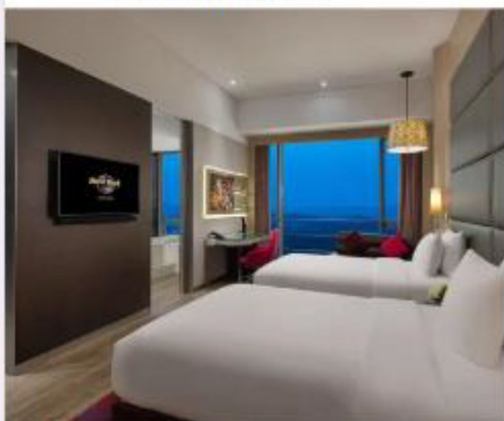

Hard Rock Hotel Shenzhen 深圳硬石酒店 住宿套餐

酒店坐落於著名的觀瀾湖國際休閒旅遊度假區，地理位置優越，

離各式休閒、養生和娛樂場所僅一步之遙；

步行5分鐘到觀瀾湖新城 (MH Mall)

深圳地鐵 4 號線到觀蘭湖站
D 出口便是酒店

雙人主題下午茶輕享套餐

- 【住】豪華房1間/晚 (大床/雙床)
- 【食】含中西式自助早餐 (最多2大1小)
小童定義：身高1.2米以下
- 【食】雙人當季主題下午茶一份
使用地點：一樓硬石餐廳，15:00-18:00
- 【樂】可享用Body Rock健身房，
Roxity俱樂部，26F 網紅天臺戶外泳池 (限開放期間適用)