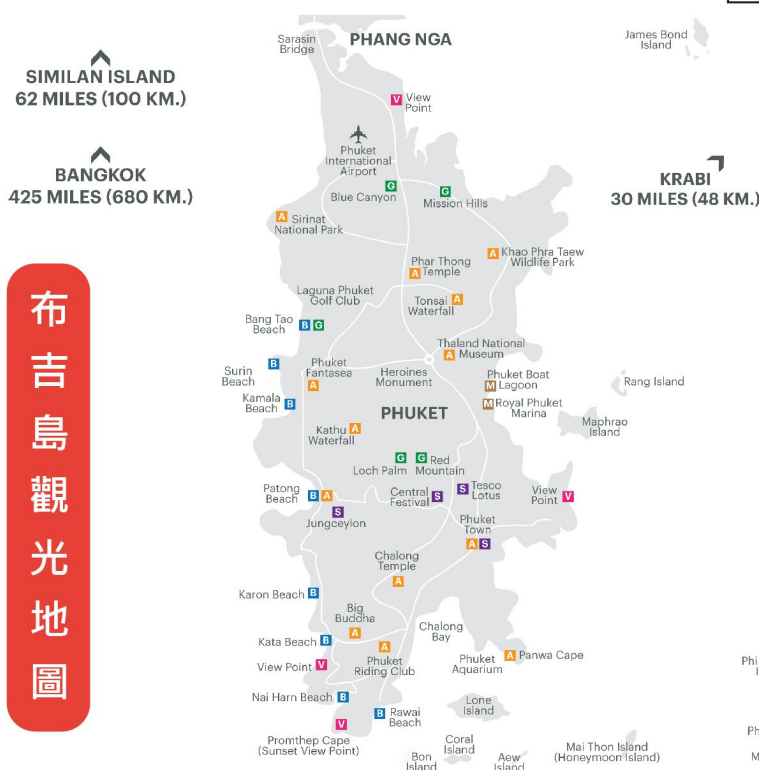

套票價錢包括：

還有更多布吉島地區酒店可供選擇，歡迎查詢。

- 香港快運來回香港至布吉島機票。
- 自選2晚新開幕酒店住宿。
- 每天早餐供應。

香港快運	香港來回布吉島	參考航班
香港 → 布吉島	UO760	08:00 - 10:35
布吉島 → 香港	UO765	23:45 - 04:20

布吉島觀光地圖