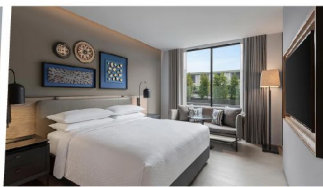

Wyndham Grand Nai Harn Beach Phuket

2020年開幕

15 328 Soi Naya, Rawai, Mueang
Phuket District

www.wyndhamgrandnaiharnphuket.com

+66 76 606 255

HK$2830+
(佔半房每位)

HK$3780+
(單人房每位)

房間類型：Deluxe Room

膳食供應：包早餐

延長住宿：HK$820+ (每房每晚)