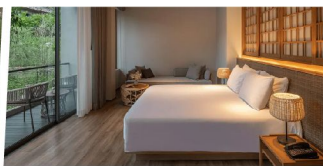

HK\$2490+
(佔半房每位)

HK\$3160+
(單人房每位)

房間類型：Deluxe Room

膳食供應：包早餐

延長住宿：HK\$480+ (每房每晚)

Hilton Garden Inn
Phuket Bang Tao

2021年開幕 ★★★★★

111 Soi Chermgtalay 16, Choeng Thale, Thalang District

HK\$3010+
(佔半房每位)

HK\$4140+
(單人房每位)

房間類型：Guest Room

膳食供應：包早餐

延長住宿：HK\$980+ (每房每晚)

Sinae Phuket Luxury Hotel

2021年開幕

888 Moo 1 Ratsada Sub-district, Mueang
Phuket District

www.sinaephuket.com

+66 76 390 388

HK\$3390+
(佔半房每位)

HK\$4820+
(單人房每位)

房間類型：Studio Pool Villa

膳食供應：包早餐

延長住宿：HK\$1290+ (每房每晚)

Noku Phuket

2022年開幕

48, Soi Sai Namyen, Chalong, Muang,
Phuket

phuket.nokuhotels.com

+66 76 384 076

HK\$4070+
(佔半房每位)

HK\$6160+
(單人房每位)

房間類型：Studio Loft Room

膳食供應：包早餐