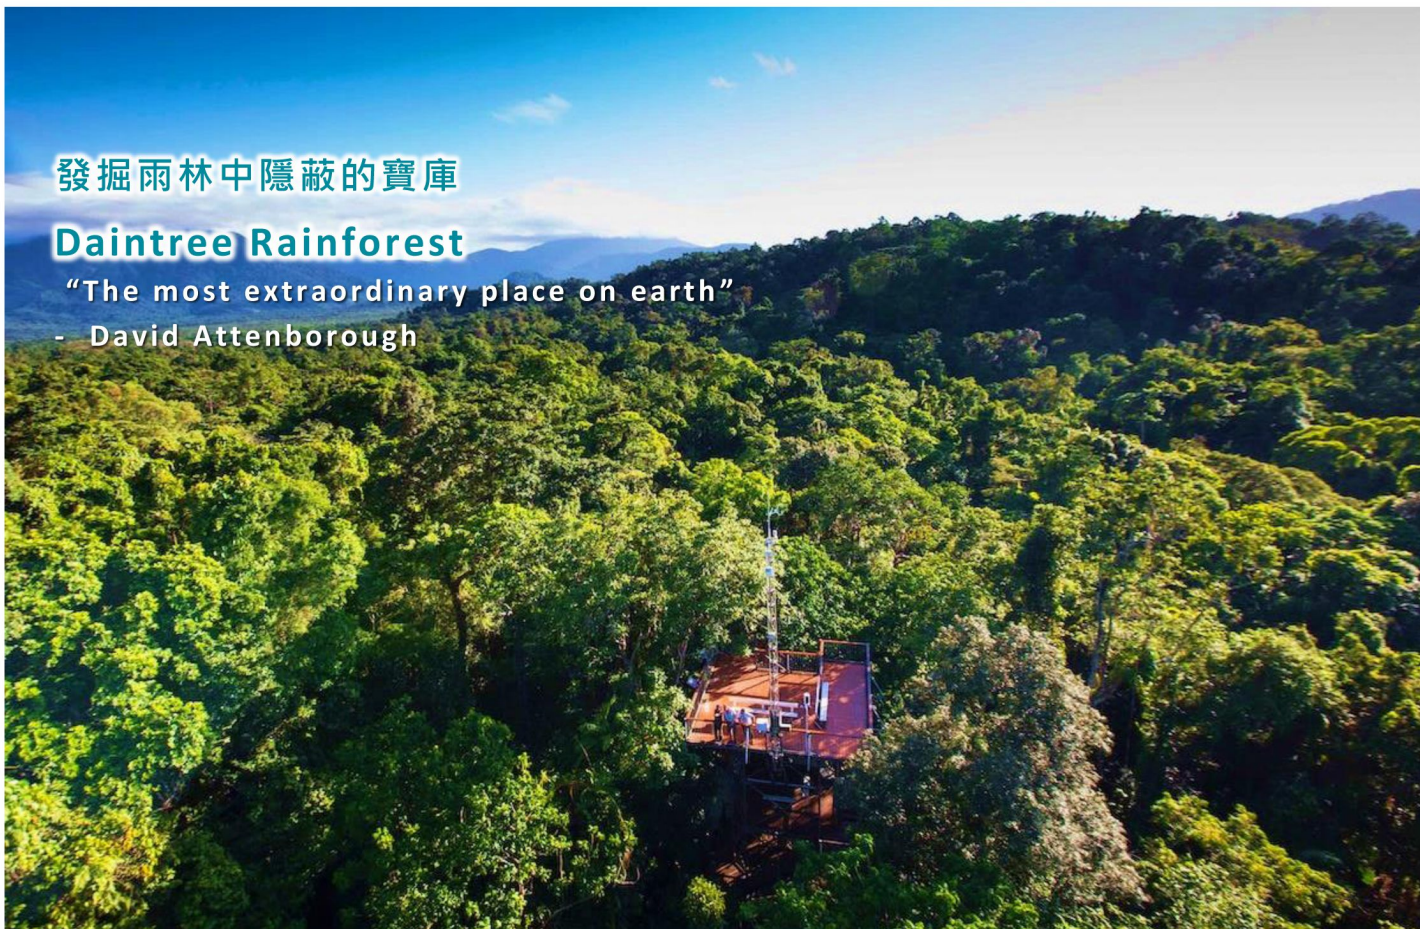

發掘雨林中隱蔽的寶庫

Daintree Rainforest

“The most extraordinary place on earth”

- David Attenborough

精彩盡在昆士蘭

布里斯本 · 開恩茲 · 黃金海岸