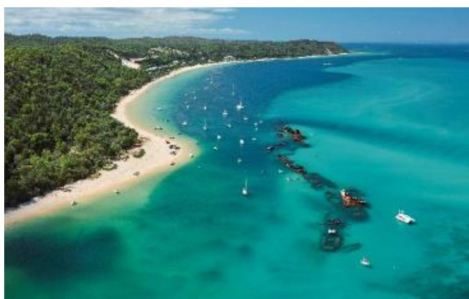

精彩盡在昆士蘭 Visit Queensland

黃金海岸
衝浪者的天堂

延綿 42 公里長的沙灘，除了是衝浪者的天堂，亦是主題樂園之都。

訂購日期：2023 年 1 月 3 日至 3 月 31 日

訂位代號：N

去程適用日期及酒店最後退房日期：2023 年 3 月 1 日至 11 月 30 日

套票價格只供參考 因應機位、房間供應情況、旺季期間住宿或有所變動。 (Hotel Surcharge HK\$ per room per night)	Period	2 晚套票價錢 (每人 HK\$) Package Price Per Person		延長住宿 每晚每房 HK\$ Extension per room per night	
		雙人房 Twin	第三位 3rd Adt	雙人房 Twin	三人房 Triple
		voco Gold Coast 4* 2018 開幕 Surcharge 3-15Jul HK\$550 / BO: 23Jun-2Jul, 21-29Oct	Mar, May-Aug Apr	6999 7599	-
Dorsett Gold Coast 4* 新酒店 Surcharge Sat HK\$400 #4-9 月 2 晚價錢 3 晚住宿	Apr-Sep	7099	-	1260	-
Hilton Surfers Paradise Hotel & Residence 5*	Mar	7399	-	1490	-
Mantra Crown Towers Surfer Paradise 3* Surcharge (11-16Apr, 1-8Jul, 24Sep-7Oct) HK\$250 BO: 7-10Apr	Apr-Nov	7399	-	1490	-
QT Gold Coast 5* Renovated BO: 7-10Apr, 30Jun-2Jul / 18-20Aug / 27-29Oct	Mar-Nov	7799	6599	1920	2220

The Great Barrier Reef

乘搭遊船由 Cairns 出發，以不同方式體驗世界遺產大堡礁如浮潛、玻璃船；又或是前往 Fitzroy Island、Green Island 等，海底漫步、水底單車，盡情探索大堡礁海底奇觀！

衝浪者天堂 x 主題樂園之都

華納電影世界、海洋世界、夢幻世界

黃金海岸延綿 42 公里長的沙灘，除了是衝浪者的天堂，亦是主題樂園之都：Sea World、Dream World、Warner Bros. Movie World

全球最大樹熊保護區

Lone Pine Koala Sanctuary

是澳洲歷史最悠久的及全球最大樹熊保護區，擁有 130 多隻樹熊。同時，園內還飼養許多澳洲特有的動物，如：袋鼠、丁狗、鴨嘴獸等。

布里斯本的后花園

Moreton Island

摩頓島海面共有 15 艘沉船殘骸，並棲息著色彩繽紛的魚類和海洋生物，可謂絕佳的浮潛勝地。

黃金海岸

go explore